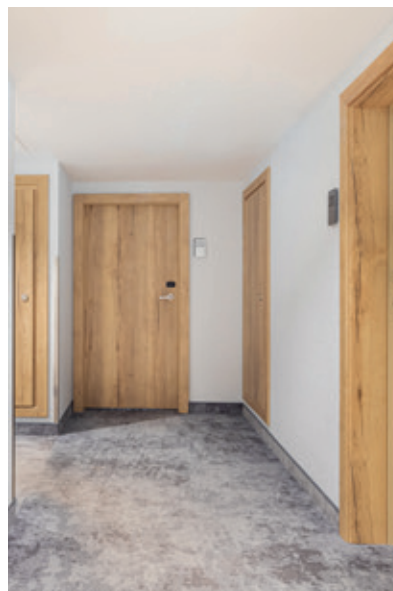

ZASTOSOWANE PRODUKTY PORTA:

- › kolekcja Porta RESIST, skrzydło wzór 1.1 w okleinie Gladstone z podcięciem wentylacyjnym z ościeżnicą Porta SYSTEM
- › drzwi SILENCE w okleinie Gladstone z zamkiem hotelowym z ościeżnicą Stalową Kątową z nakładką PROJEKT
- › drzwi SILENCE w okleinie Gladstone z ościeżnicą Porta SYSTEM