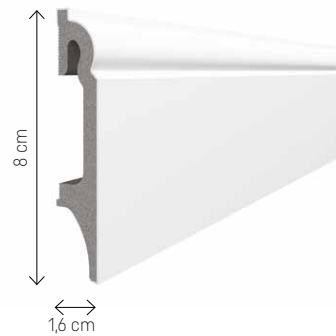

Długość listew 250 cm

ESP101

ESP201

ESP301

ESP401

ESP202

ESP203

ESP205

– EFEKTOWNA

Wykonana z MDF, świetnie się prezentuje dzięki idealnie gładkiej powierzchni.

– PROSTA W MONTAŻU

Listwę Evera montuje się na klej bezpośrednio do ściany. Szybko, samodzielnie, bez potrzeby posiadania specjalnych umiejętności i fachowych narzędzi.