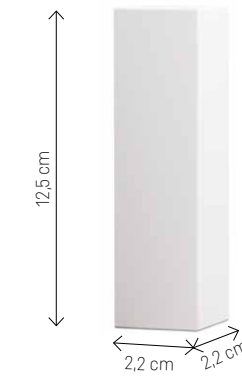

AKCESORIA

BŁOCZEK UNIERSALNY

Błoczek dostępny jest we wszystkich kolorach listew Everta