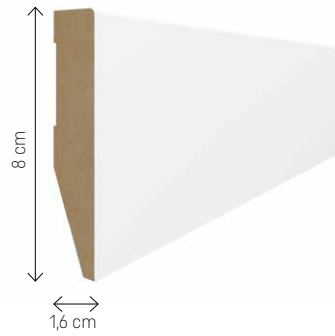

1

Bezinwazyjny montaż
na klej

2

Idealnie gładka warstwa wierzchnia

MODELE EVERA

Długość listew 240 cm

EV101

EV201