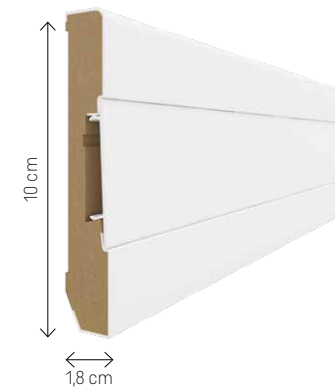

MODELE ESTILO

Długość listew 240 cm

E101

E401

AKCESORIA

Zaślepki dostępne są dla wszystkich kształtów listew Estilo