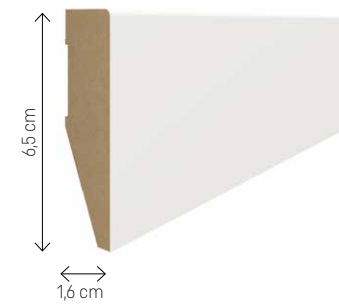

MODELE EVERA

Długość listew 240 cm

EV102

AKCESORIA

Błoczek dostępny jest we wszystkich kolorach listew Everta

Zasłepki dostępne są dla wszystkich kształtów i kolorów listew Everta