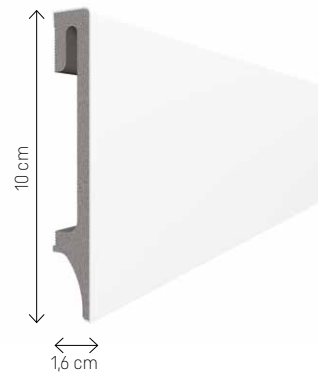

MODELE ESPUMO

Długość listew 250 cm

ESP101

ESP401

AKCESORIA

Zasłepki dostępne są dla wszystkich kształtów i kolorów listew Espumo