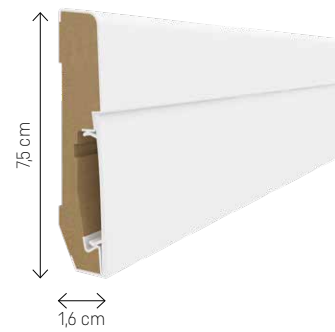

Kołek szybkiego
montażu

2

Konstrukcja z komorą
na przewody

MODELE ESTILO

Długość listew 240 cm

E101

E201

E301