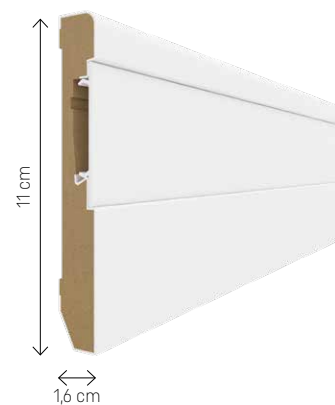

E401

E501

E601

E701

AKCESORIA

BŁOCZEK UNIWERSALNY

ZAŚLEPKA SAMOPRZYLEPNA

Zaślepki dostępne są dla wszystkich kształtów listew Estilo