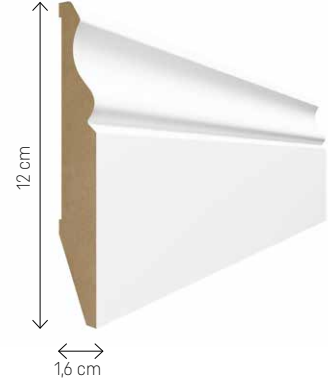

MODELE EVERA

Długość listew 240 cm

EV1101

AKCESORIA

Błoczek dostępny jest we wszystkich kolorach listew Everta

Zasłepki dostępne są dla wszystkich kształtów i kolorów listew Everta