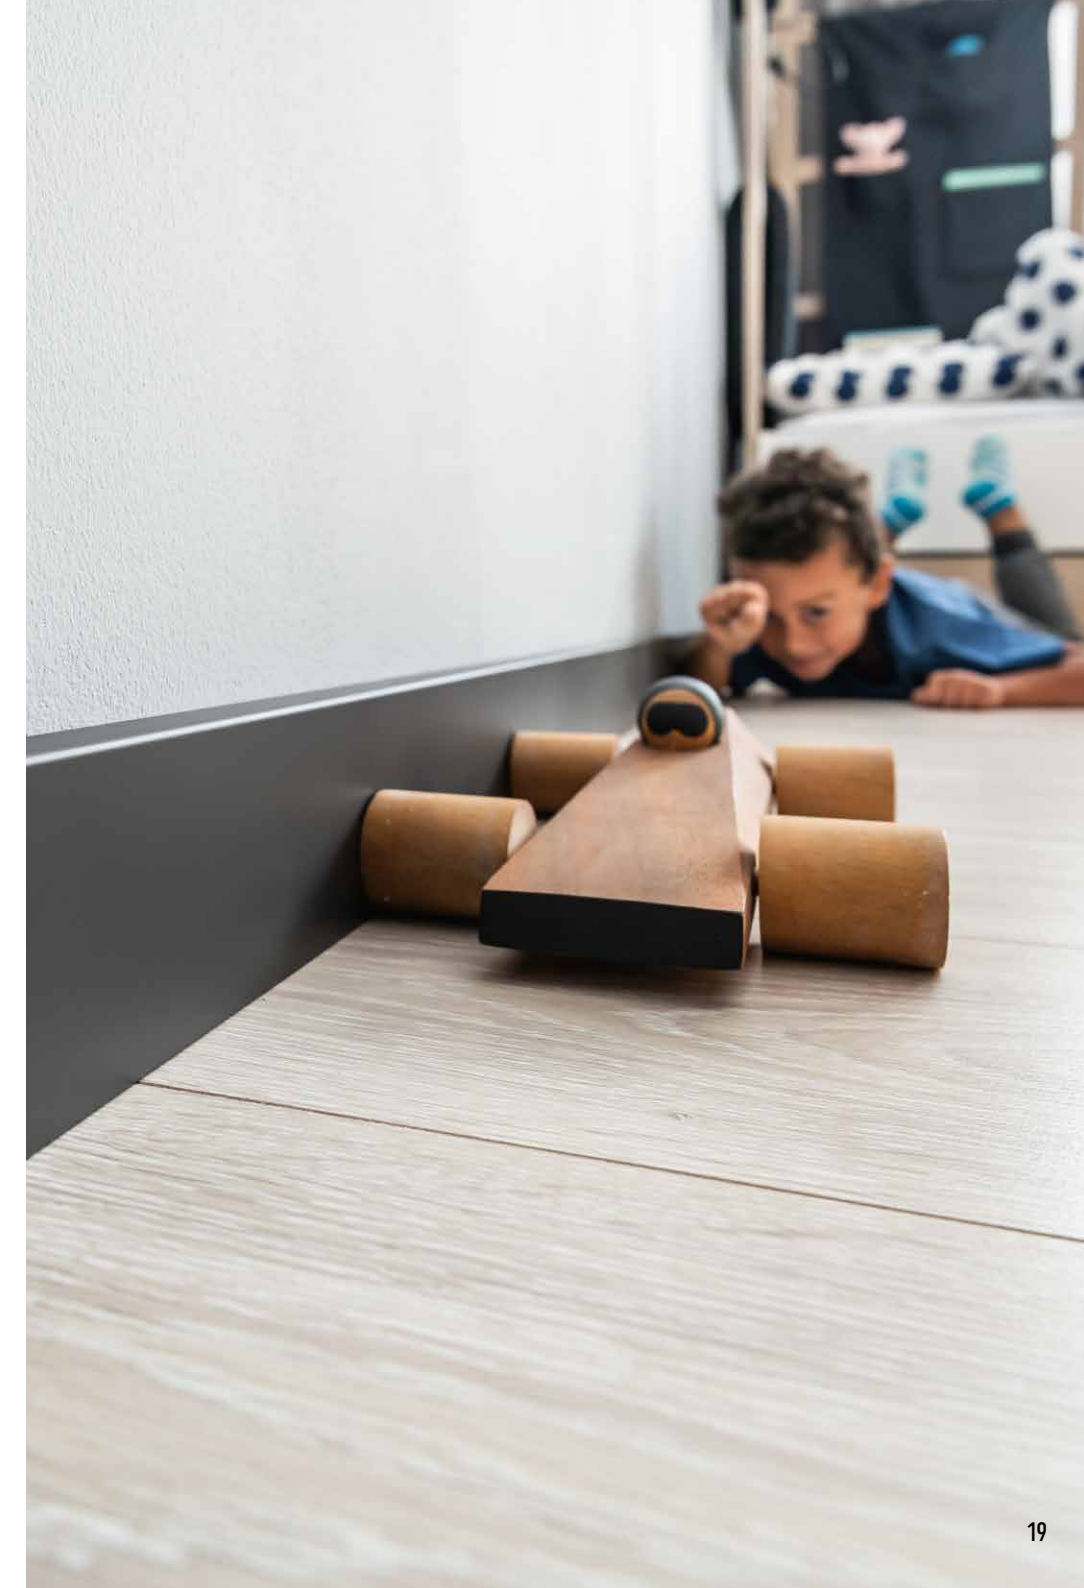

KOLEKCJA WHITE-UP! KLUCZOWE CECHY

CECHA	ESPUMO	EVERA	ESTILO
MONTAŻ NA KLEJ	✓	✓	—
MONTAŻ NA KOŁEK	—	—	✓
ODPORNOŚĆ NA UDERZENIA	✓	—	—
ODPORNOŚĆ NA WILGOĆ	✓	—	✓
KOMORA NA KABLE	—	—	✓
MOŻLIWOŚĆ MAŁOWANIA	✓	—	—
AKCESORIA WYKONCZENIOWE	✓	✓	✓