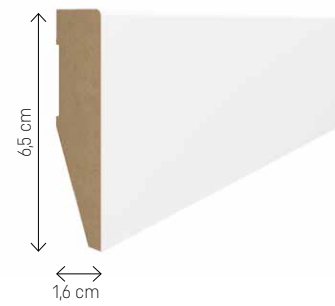

1

Bezinwazyjny montaż
na klej

2

Idealnie gładka warstwa wierzchnia

MODELE EVERA

Długość listew 240 cm

EV101

EV201