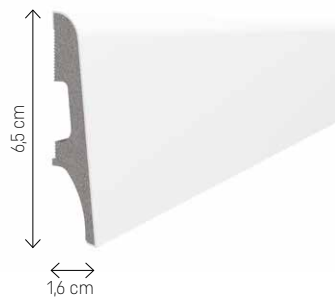

MODELE ESPUMO

Długość listew 250 cm

ESP101