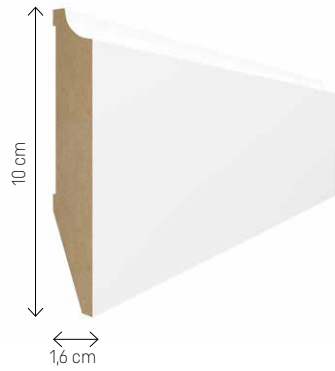

MODELE EVERA

Długość listew 240 cm

EV601

AKCESORIA

Błoczek dostępny jest we wszystkich kolorach listew Everta

Zasłepki dostępne są dla wszystkich kształtów i kolorów listew Everta