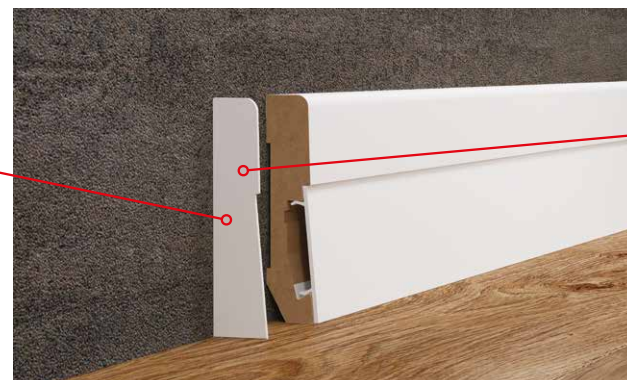

Może służyć jako zakończenie listwy lub łącznik pomiędzy listwami wykonanymi z MDF. Blok mocuje się do listwy za pomocą kleju montażowego.

BLOK UNIWERSALNY JAKO NAROŻNIK

Jeśli chcesz uniknąć docinania listew pod kątem 45°, wstaw bloczek w narożnik przycinając go wcześniej od spodu do wysokości listwy.

ZASŁEPKI SAMOPRZYLEPNE

PROSTY SPOSÓB NA ZAKOŃCZENIE

Zaślepka działa jak naklejka samoprzylepna, która pozwala estetycznie zakończyć listwę i ukryć jej elementy konstrukcyjne.

IDEALNE ZAKOŃCZENIE LISTWY

Zaślepka samoprzylepna jest idealnie dopasowana do kształtu i koloru każdego modelu listwy z kolekcji White-Up!