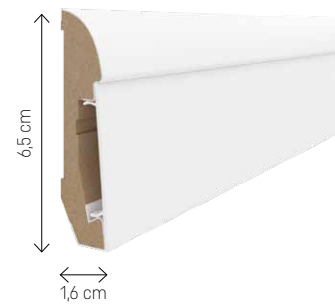

Kołek szybkiego
montażu

2

Konstrukcja z komorą
na przewody

MODELE ESTILO

Długość listew 240 cm

E101

E201

E301