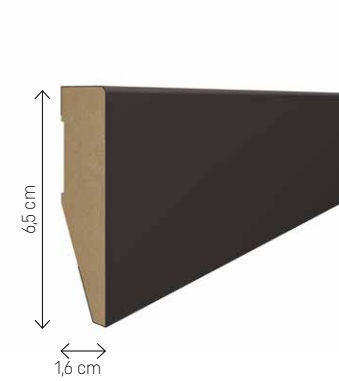

MODELE EVERA

Długość listew 240 cm

EV107

AKCESORIA

Błoczek dostępny jest we wszystkich kolorach listew Everta

Zasłepki dostępne są dla wszystkich kształtów i kolorów listew Everta