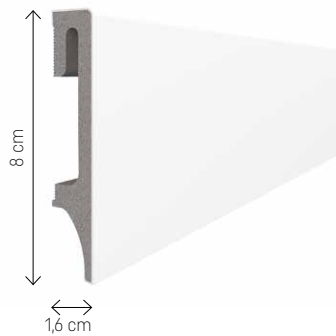

MODELE ESPUMO

Długość listew 250 cm

ESP101

ESP201

AKCESORIA

Zasłepki dostępne są dla wszystkich kształtów i kolorów listew Espumo