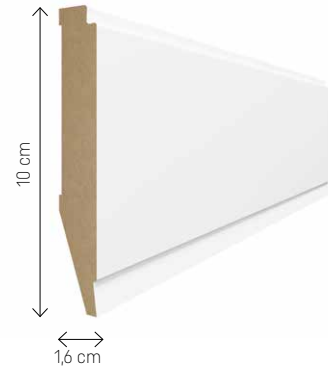

MODELE EVERA

Długość listew 240 cm

EV701

AKCESORIA

Błoczek dostępny jest we wszystkich kolorach listew Everta

Zasłepki dostępne są dla wszystkich kształtów i kolorów listew Everta