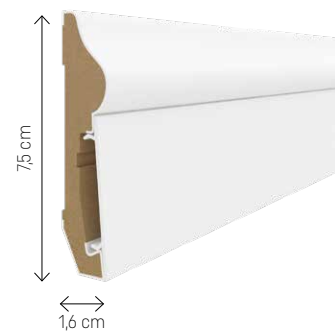

MODELE ESTILO

Długość listew 240 cm

E101

AKCESORIA

Zaślepki dostępne są dla wszystkich kształtów listew Estilo