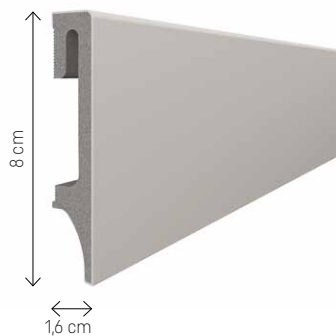

Długość listew 250 cm

ESP101

ESP201

ESP301

ESP401

ESP202

ESP203

ESP205

– EFEKTOWNA

Wykonana z MDF, świetnie się prezentuje dzięki idealnie gładkiej powierzchni.

– PROSTA W MONTAŻU

Listwę Evera montuje się na klej bezpośrednio do ściany. Szybko, samodzielnie, bez potrzeby posiadania specjalnych umiejętności i fachowych narzędzi.