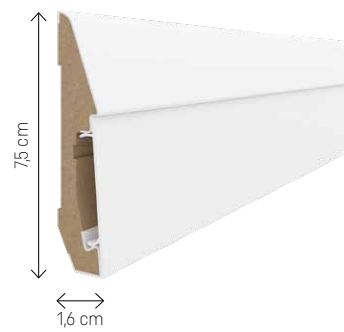

Kołek szybkiego
montażu

2

Konstrukcja z komorą
na przewody

MODELE ESTILO

Długość listew 240 cm

E101

E201

E301