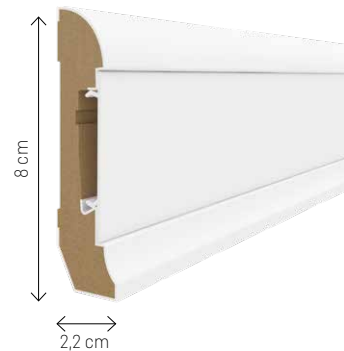

MODELE ESTILO

Długość listew 240 cm

E101

E601

AKCESORIA

Zaślepki dostępne są dla wszystkich kształtów listew Estilo