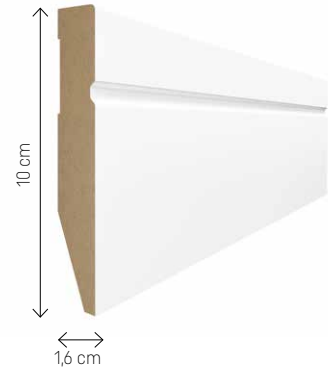

MODELE EVERA

Długość listew 240 cm

EV301

AKCESORIA

Błoczek dostępny jest we wszystkich kolorach listew Everta

Zasłepki dostępne są dla wszystkich kształtów i kolorów listew Everta