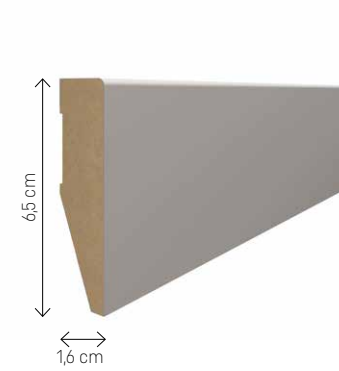

MODELE EVERA

Długość listew 240 cm

EV104

AKCESORIA

Błoczek dostępny jest we wszystkich kolorach listew Everta

Zasłepki dostępne są dla wszystkich kształtów i kolorów listew Everta