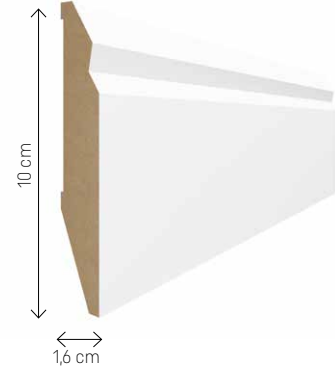

MODELE EVERA

Długość listew 240 cm

EV501

AKCESORIA

Błoczek dostępny jest we wszystkich kolorach listew Everta

Zasłepki dostępne są dla wszystkich kształtów i kolorów listew Everta