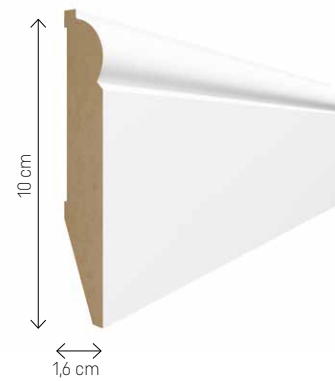

MODELE EVERA

Długość listew 240 cm

EV901

AKCESORIA

Błoczek dostępny jest we wszystkich kolorach listew Everta

Zasłepki dostępne są dla wszystkich kształtów i kolorów listew Everta