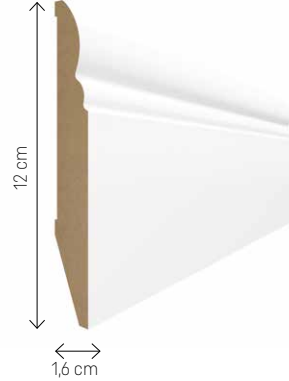

MODELE EVERA

Długość listew 240 cm

EV1201

AKCESORIA

Błoczek dostępny jest we wszystkich kolorach listew Everta

Zasłepki dostępne są dla wszystkich kształtów i kolorów listew Everta