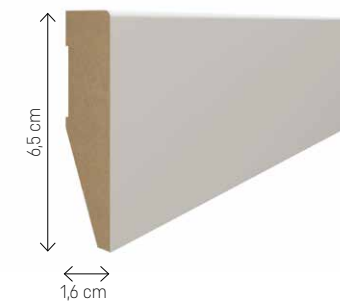

MODELE EVERA

Długość listew 240 cm

EV103

AKCESORIA

Błoczek dostępny jest we wszystkich kolorach listew Everta

Zasłepki dostępne są dla wszystkich kształtów i kolorów listew Everta