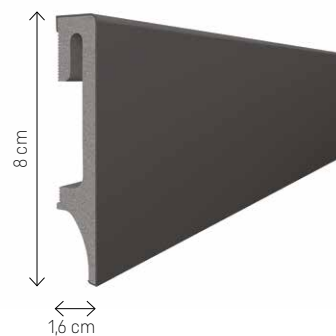

Długość listew 250 cm

ESP101

ESP201

ESP301

ESP401

ESP202

ESP203

ESP205

AKCESORIA

ZASŁEPKA SAMOPRZYLEPNA

Zasłepki dostępne są dla wszystkich kształtów i kolorów listew Espumo

EVERA

2

LISTWA EVERA. WYBÓR NALEŻY DO CIEBIE

– W WIELKIM WYBORZE

Rodzina listew Evera to kilkanaście kształtów i form stylistycznych. Klasycznie piękna czy po prostu nowoczesna – każdy znajdzie coś dla siebie.

– EFEKTOWNA

Wykonana z MDF, świetnie się prezentuje dzięki idealnie gładkiej powierzchni.

– PROSTA W MONTAŻU

Listwę Evera montuje się na klej bezpośrednio do ściany. Szybko, samodzielnie, bez potrzeby posiadania specjalnych umiejętności i fachowych narzędzi.