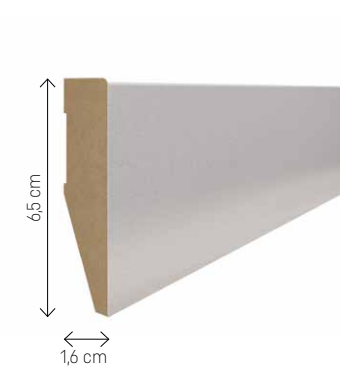

MODELE EVERA

Długość listew 240 cm

EV106

AKCESORIA

Błoczek dostępny jest we wszystkich kolorach listew Everta

Zasłepki dostępne są dla wszystkich kształtów i kolorów listew Everta