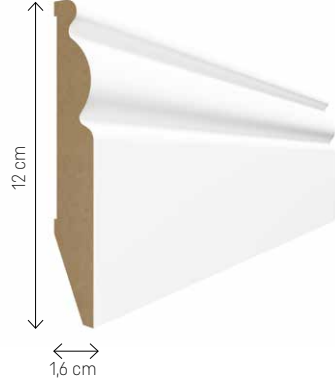

MODELE EVERA

Długość listew 240 cm

EV1001

AKCESORIA

Błoczek dostępny jest we wszystkich kolorach listew Everta

Zasłepki dostępne są dla wszystkich kształtów i kolorów listew Everta