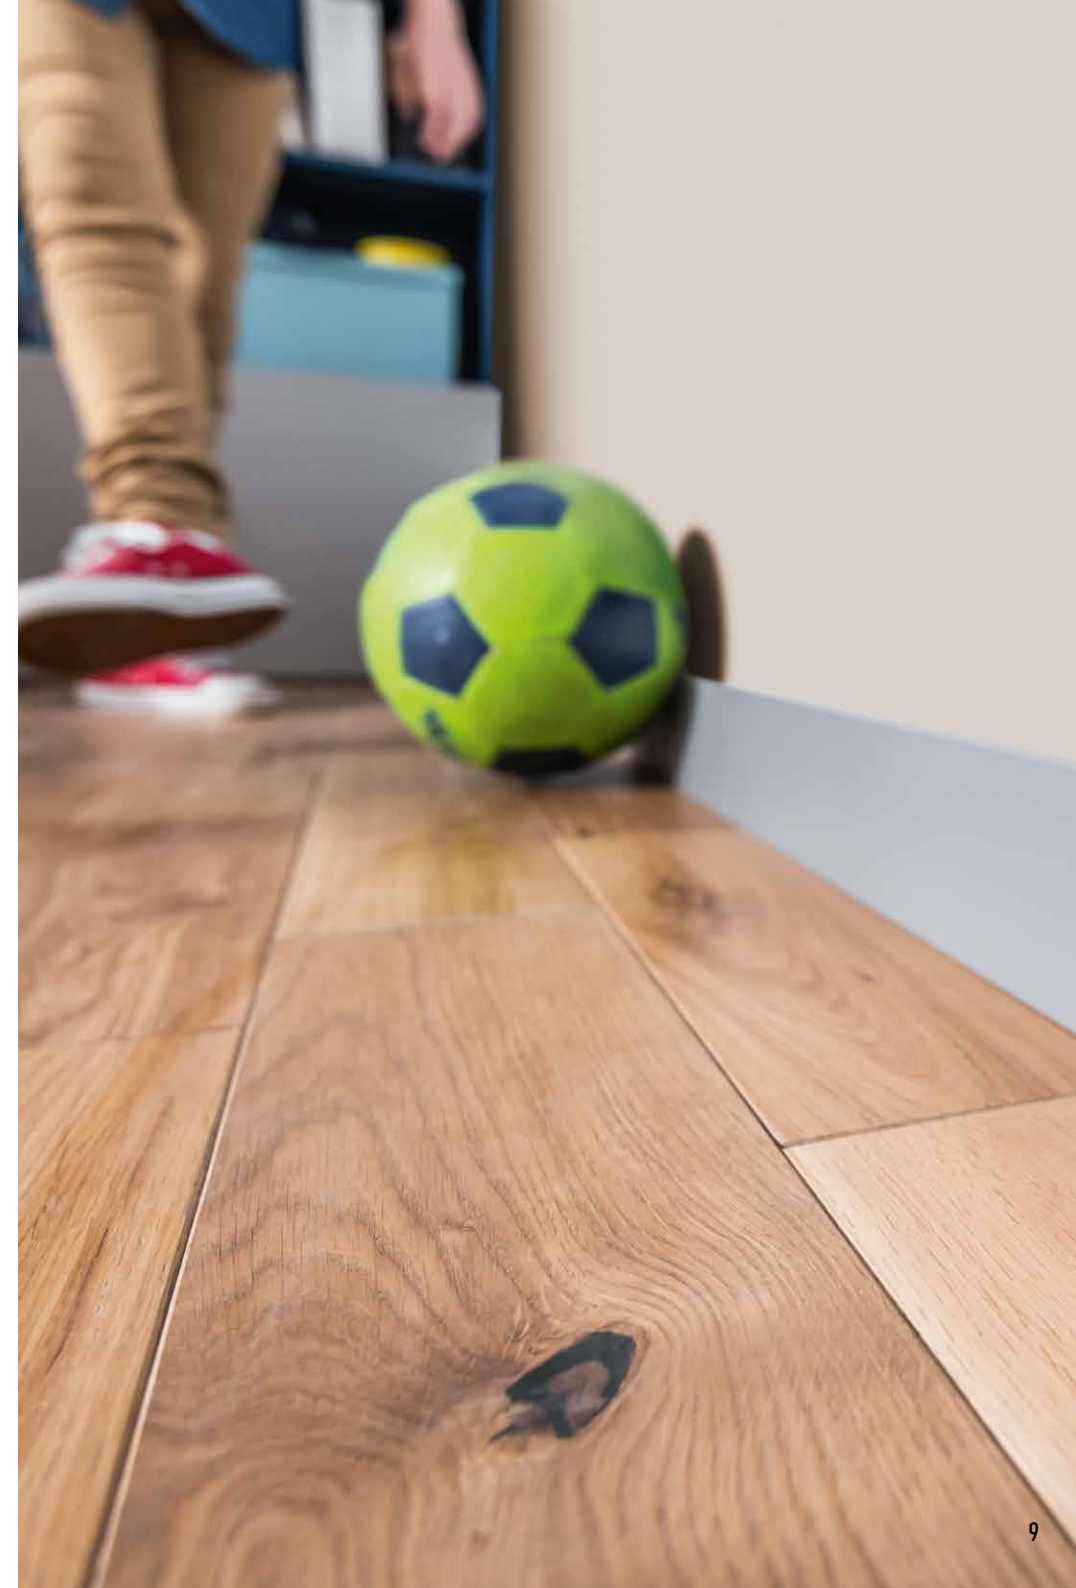

AKCESORIA

Zasłepki dostępne są dla wszystkich kształtów i kolorów listew Espumo