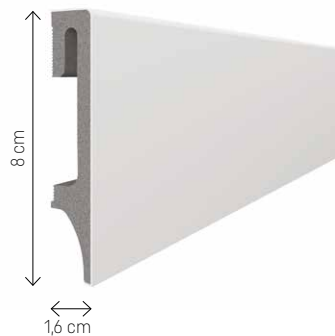

MODELE ESPUMO

Długość listew 250 cm

ESP101

ESP202

AKCESORIA

Zasłepki dostępne są dla wszystkich kształtów i kolorów listew Espumo