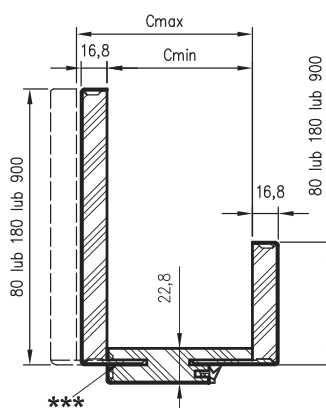

grubość muru		ceny dwóch belek pionowych norma 2043		ceny dwóch belek pionowych norma 2300	
Cmin	Cmax	cena netto	cena brutto	cena netto	cena brutto
75	95	1063 zł	1 307,49 zł	1 588 zł	1 953,24 zł
95	115	1084 zł	1 333,32 zł	1 615 zł	1 986,45 zł
120	140	1103 zł	1 356,69 zł	1 641 zł	2 018,43 zł
140	160	1122 zł	1 380,06 zł	1 669 zł	2 052,87 zł
160	180	1143 zł	1 405,89 zł	1 698 zł	2 088,54 zł
180	200	1165 zł	1 432,95 zł	1 727 zł	2 124,21 zł
200	220	1183 zł	1 455,09 zł	1 755 zł	2 158,65 zł
220	240	1204 zł	1 480,92 zł	1 782 zł	2 191,86 zł
240	260	1224 zł	1 505,52 zł	1 809 zł	2 225,07 zł
260	280	1245 zł	1 531,35 zł	1 836 zł	2 258,28 zł
280	300	1264 zł	1 554,72 zł	1 865 zł	2 293,95 zł
300	320	1285 zł	1 580,55 zł	1 891 zł	2 325,93 zł

Ceny w normie 2043 zawierają 2 zawiasy z płytkami mocującymi.

Dopłata za trzeci zawias Estetic 80 dla wysokości 2043 - 120 zł | 147,60 zł

W ościeznicy bezprzylgowej z panelami kątowymi użyto laminatów połyskowych. Jest to innowacyjny laminat akrylowy o wysokim stopniu połysku, z efektem odbicia lustrzanego. Ponadto laminat charakteryzuje się idealnie gładką powierzchnią oraz podwyższoną odpornością na zarysowania.

Przekrój nadproża