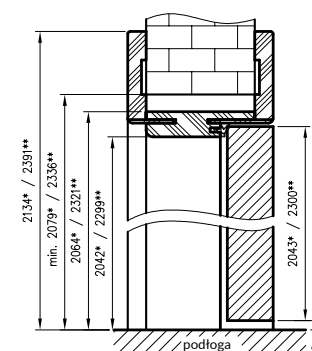

przekrój pionowy