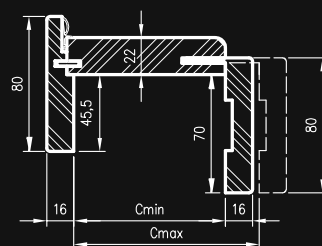

grubość muru		Folie MAT norma 2043		Folie MAT norma 2300	
Cmin	Cmax	cena netto	cena brutto	cena netto	cena brutto
90	110	1192 zł	1466,16 zł	1 700 zł	2091,00 zł
110	130	1207 zł	1484,61 zł	1 721 zł	2116,83 zł
130	150	1220 zł	1500,60 zł	1 737 zł	2136,51 zł
150	170	1236 zł	1520,28 zł	1 760 zł	2164,80 zł
170	190	1249 zł	1536,27 zł	1 779 zł	2188,17 zł
190	210	1262 zł	1552,26 zł	1 799 zł	2212,77 zł
210	230	1274 zł	1567,02 zł	1 818 zł	2236,14 zł
230	250	1288 zł	1584,24 zł	1 836 zł	2258,28 zł
250	270	1301 zł	1600,23 zł	1 859 zł	2286,57 zł
270	290	1316 zł	1618,68 zł	1 874 zł	2305,02 zł

Ościeżnica regulowana z odwróconą przylgą wykonana jest z wysokogatunkowej płyty drewnopochodnej. Od strony ekspozycyjnej ościeżnica oklejona jest foliami MAT, laminatem CPL lub malowana najwyższej jakości lakierami akrylowymi UV. Dla zapewnienia wysokiej jakości ościeżnic malowanych, przed lakierowaniem są one oklejone specjalnym materiałem stanowiącym jednolity podkład. Jej konstrukcja przystosowana jest do grubości skrzydła 40 mm i pozwala na zastosowanie do ścian o grubości od 90 - 290 mm..

Profil ościeżnicy