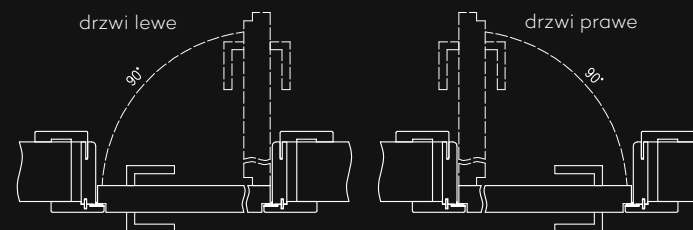

norma	H	Hs	Hw	H0	HCP	HCT
2043	2055	2054	2088	2103	2134	2158
2300	2312	2311	2345	2360	2391	2415

Dopłata za trzeci zawias Estetic 1821 dla wysokości 2043 - 192 zł | **236,16 zł**

Oferta obowiązuje od 05-06-2023.