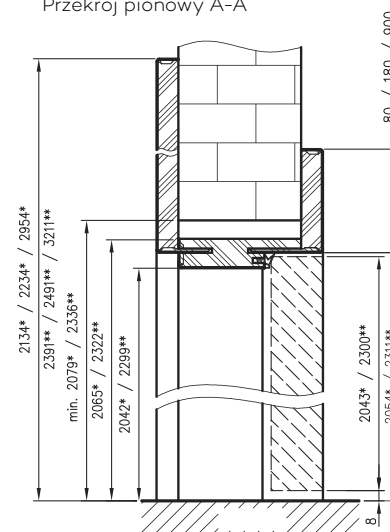

Przekrój pionowy A-A