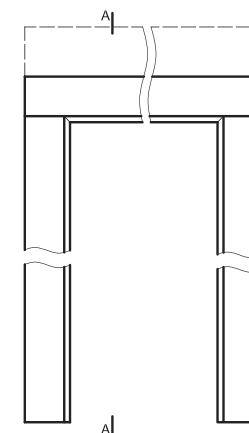

Przekrój nadproża

Przekrój stojaka

Przekrój pionowy A-A

\* wymiar dla drzwi o wysokości 2043 mm

\*\* wymiar dla drzwi o wysokości 2300 mm

\*\*\* Uwaga - ościeznica 075-095 ma płytki wpust pod kątownik ruchomy, dla grubości muru 75-89 mm konieczne będzie samodzielne skrócenie pióra kątownika ruchomego.