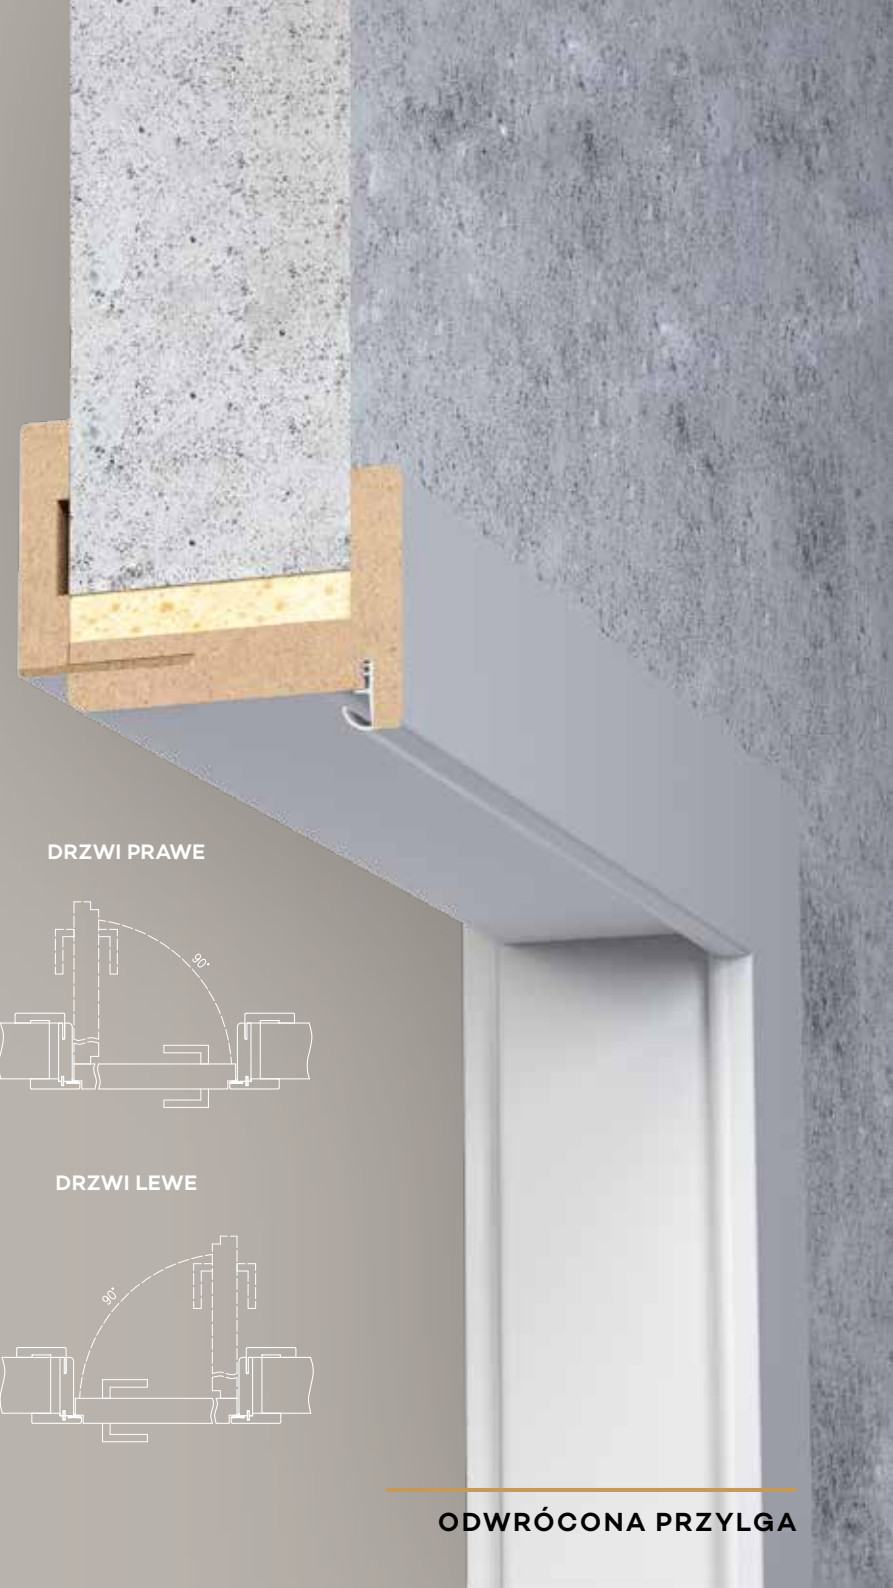

## ODWRÓCONA PRZYLGĄ

Drzwi z odwróconą przylgą są doskonałym rozwiązaniem przy projektowaniu pomieszczeń gdzie zależy nam na uzyskaniu jednolitej płaszczyzny wszystkich drzwi pomimo różnego kierunku ich otwierania, na zewnątrz lub do wewnątrz pomieszczenia.

Ościeżnica regulowana z odwróconą przylgą wykonana jest z wysokogatunkowej płyty drewnopochodnej. Od strony ekspozycyjnej ościeżnica oklejona jest foliami MAT, laminatem CPL lub malowana najwyższej jakości lakierami akrylowymi UV. Dla zapewnienia wysokiej jakości ościeżnic malowanych, przed lakierowaniem są one oklejone specjalnym materiałem stanowiącym jednolity podkład. Jej konstrukcja przystosowana jest do grubości skrzydła 40 mm i pozwala na zastosowanie do ścian o grubości od 90 - 290 mm.