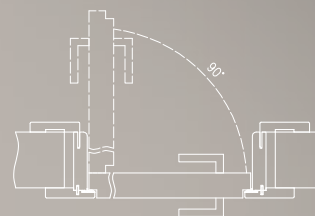

DRZWI PRAWIE

DRZWI LEWE