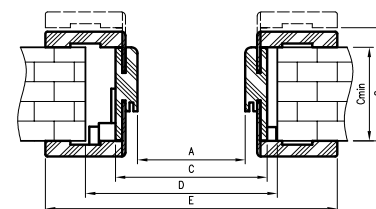

przekrój poziomy

D - wymagana szerokość otworu w murze