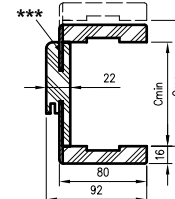

wymagana wysokość otworu w murze
2079*/2336 mm**

przekrój stojaka

DO DRZWI DWUSKRZYDŁOWYCH

	A	C	D	E
120	1274	1318	1350	1458
130	1374	1418	1450	1558
140	1474	1518	1550	1658
150	1574	1618	1650	1758
160	1674	1718	1750	1858
170	1774	1818	1850	1958
180	1874	1918	1950	2058

DO DRZWI JEDNOSKRZYDŁOWYCH

	A	C	D	E
60	627	671	700	811
70	727	771	800	911
80	827	871	900	1011
90	927	971	1000	1111
100	1027	1071	1100	1211

* dla wymiaru skrzydła 2043 mm, ** dla wymiaru skrzydła 2300 mm

*** UWAGA: ościeżnica 075-095 ma odmienny przekrój, dla grubości muru 75-89 mm konieczne będzie samodzielne skrócenie pióra kątownika ruchomego