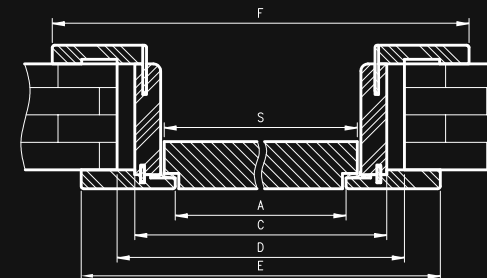

Przekrój poziomy ORO

	A	C	D	E	F	S
60	625	694	724	785	834	644
70	725	794	824	885	934	744
80	825	894	924	985	1034	844
90	925	994	1024	1085	1134	944
100	1025	1094	1124	1185	1234	1044