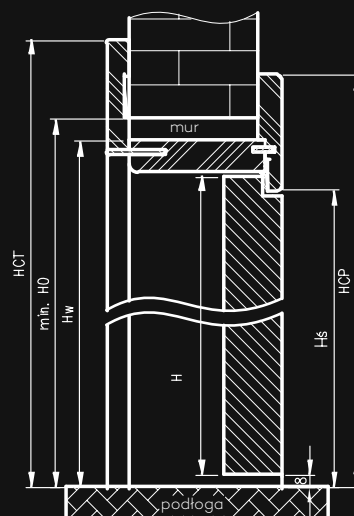

Profil ościeżnicy

Przekrój poziomy ORO

	A	C	D	E	F	S
60	625	694	724	785	834	644
70	725	794	824	885	934	744
80	825	894	924	985	1034	844
90	925	994	1024	1085	1134	944
100	1025	1094	1124	1185	1234	1044

Przekrój pionowy ORO