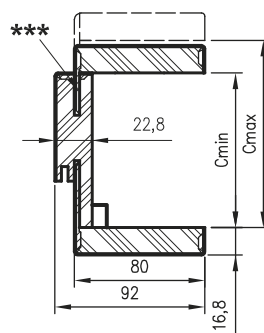

Przekrój nadproża

Przekrój stojaka

Przekrój pionowy A-A

\* wymiar dla drzwi o wysokości 2043 mm

\*\* wymiar dla drzwi o wysokości 2300 mm

\*\*\* Uwaga - ościeznica 075-095 ma płytki wpust pod kątownik ruchomy, dla grubości muru 75-89 mm konieczne będzie samodzielne skrócenie pióra kątownika ruchomego.