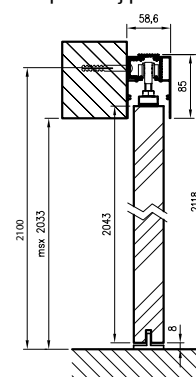

przekrój pionowy

frezowanie prowadzące profil prowadzący w VETRO D2

	A	S	L
„60”	600	644	1370
„70”	700	744	1570
„80”	800	844	1770
„90”	900	944	1970
„100”	1000	1044	2170

MODEL	cena
System SPAZIO CD	880 zł netto | 1082,40 zł brutto

Szerokość skrzydeł: jednoskrzydłowe „60” - „100”.

A - szerokość otworu w murze
S - szerokość skrzydła
L - długość prowadnicy